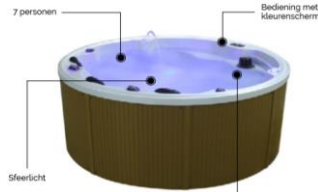

A5 SPA 591

2200 x 1860 x 900 mm
incl. volledige isolatie

4 personen

€ 7.899,00

Meerprijs eXtreme pakket
€ 1.999,00

A5 SPA 097

2240 x 2240 x 900 mm
incl. volledige isolatie

7 personen

€ 8.499,00

Meerprijs eXtreme pakket
€ 1.999,00

A5 SPA 594

2000 x 2000 x 930 mm
aluminium frame
220V plug&play
5 personen

€ 5.999,00

Meerprijs
Trapje € 199,00
Muziekpakket € 499,00
Isolatiepakket € 299,00

A5 SPA PP 102

2150 x 2150 x 930 mm
aluminium frame
220V plug&play + Airpump
5-6 personen

€ 5.499,00

Meerprijs
Trapje € 199,00
Muziekpakket € 499,00
Isolatiepakket € 299,00

A5 SPA 598

2350 x 2350 x 1000 mm
incl. volledige isolatie

6 personen

€ 9.999,00

Meerprijs eXtreme pakket
€ 1.999,00

A5 SPA PP 103

A5 SPA 100

2100 x 1600 x 790 mm
aluminium frame
220V plug&play
3 personen

€ 3.799,00
inclusief cover

Trapje € 299,00
Gecko besturingssysteem
3 afneembare hoofdsteunen