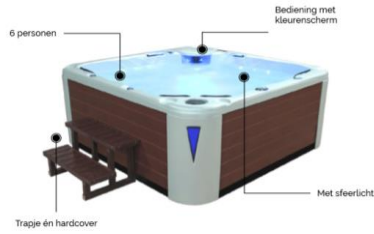

€ 8.499,00

Meerprijs eXtreme pakket
€ 1.999,00

A5 SPA 594

2000 x 2000 x 930 mm
aluminium frame
220V plug&play
5 personen

€ 5.999,00

Meerprijs
Trapje € 199,00
Muziekpakket € 499,00
Isolatiepakket € 299,00

A5 SPA PP 102

2150 x 2150 x 930 mm
aluminium frame
220V plug&play + Airpump
5-6 personen

€ 5.499,00

Meerprijs
Trapje € 199,00
Muziekpakket € 499,00
Isolatiepakket € 299,00

A5 SPA 598

2350 x 2350 x 1000 mm
incl. volledige isolatie

6 personen

€ 9.999,00

Meerprijs eXtreme pakket
€ 1.999,00

A5 SPA PP 103

A5 SPA 100

2100 x 1600 x 790 mm
aluminium frame
220V plug&play
3 personen

€ 3.799,00
inclusief cover

Trapje € 299,00
Gecko besturingssysteem
3 afneembare hoofdsteunen