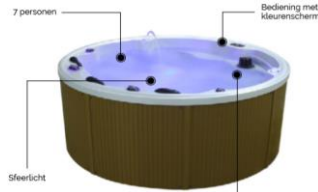

A5 SPA 591

2200 x 1860 x 900 mm
incl. volledige isolatie

4 personen

€ 5.999,00

Meerprijs eXtreme pakket
€ 1.999,00

A5 SPA 097

2240 x 2240 x 900 mm
incl. volledige isolatie

7 personen

€ 6.499,00

Meerprijs eXtreme pakket
€ 1.999,00

A5 SPA 594

2000 x 2000 x 930 mm
aluminium frame
220V plug&play
5 personen

€ 3.999,00

Meerprijs
Trapje € 199,00
Muziekpakket € 499,00
Isolatiepakket € 299,00

A5 SPA PP 102

A5 SPA PP 105

1940 x 1940 x 930 mm
aluminium frame
220V plug&play + Airpump
4 personen

€ 4.299,00

Meerprijs
Trapje € 199,00
Muziekpakket € 499,00
Isolatiepakket € 299,00

A5 SPA 598

2350 x 2350 x 1000 mm
incl. volledige isolatie

6 personen

€ 7.999,00

Meerprijs eXtreme pakket
€ 1.999,00

A5 SPA 100

STARTERSSETS

Bromide zout

€ 99,00

Chloor