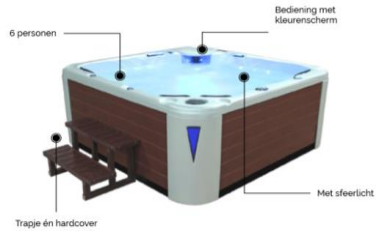

A5 SPA PP 105

1940 x 1940 x 930 mm
aluminium frame
220V plug&play + Airpump
4 personen

€ 4.299,00

Meerprijs
Trapje € 199,00
Muziekpakket € 499,00
Isolatiepakket € 299,00

A5 SPA 598

2350 x 2350 x 1000 mm
incl. volledige isolatie

6 personen

€ 7.999,00

Meerprijs eXtreme pakket
€ 1.999,00

A5 SPA 100

STARTERSSETS

Bromide zout

€ 99,00

Chloor