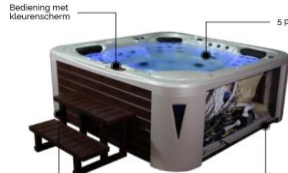

### A5 SPA 594

5 personen

2150 x 2150 x 950 MM  
incl. volledige isolatie

5 personen

€ 6.499,00

Meerprijs eXtreme pakket  
€ 1.999,00

Bediening met kleurenscherm

Circulatiepomp