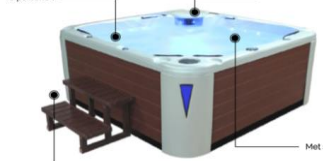

### A5 SPA PP 102

5 personen

Met circulatiepomp

Onderwater belichting

1940 x 1940 x 930 mm  
aluminium frame

220V plug&play + Airpomp  
4 personen

€ 4.299,00

Meerprijs  
Trapje € 199,00  
Muziekpakket € 499,00  
Isolatiepakket € 299,00

### A5 SPA 598

6 personen

Trapje én hardcover

Bediening met kleurenscherm

Met sfeerlicht

2350 x 2350 x 1000 mm  
incl. volledige isolatie

6 personen

€ 7.999,00